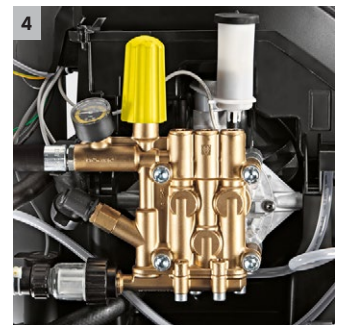

HDS 5/12 C

Idropulitrice monofase ad acqua calda con modalità Ecoefficiency, selettore di funzione intuitivo, pistola Easy!Force, serbatoio detergente e carburante integrati.

1 Economica

- Modalità ecoefficiency - economica ed ecologica, anche durante lunghi periodi di utilizzo.
- Consumo di carburante ridotto ed emissioni di CO2 inferiori del 20%

4 Affidabilità

- Il sistema SDS compensa le vibrazioni e i picchi di pressione che si creano nel sistema alta pressione.
- Il filtro acqua protegge la pompa dalle impurità

HDS 5/12 C

- Modalità ecoefficiency per risparmio energetico
- Interruttore e selettore unico e intuitivo
- Modello entry-level della classe Compact

Dati tecnici

Codice prodotto	1.272-900.0	
EAN Code	4054278168807	
Allacciamento elettrico	Ph / V / Hz	1 / 230 / 50
Portata	l/h	500
Pressione	bar / MPa	120 / 12
Temperatura (alimentazione 12°C)	°C	max. 80
Potenza allacciata	kW	2,9
Consumo gasolio o gas, al massimo delle prestazioni	kg/h	3,2
Consumo gasolio in modalità Ecoefficiency	kg/h	2,6
Serbatoio combustibile	l	15
Numero di utenti in contemporanea		1
Mobilità		carrello
Peso	kg	92
Dimensioni (Lu x La x H)	mm	1060 × 650 × 920

Dotazione

Pistola	EASY!Force Advanced	
Tubo AP	m	10 / DN 6, 250 bar
Lancia	mm	840
Sistema SDS (ammortizzazione morbida)		■
ANTI!Twist (anti attorcigliamento)		■
Pressostato		■
Serbatoi detergente e combustibile integrati		■
Servo Control		-