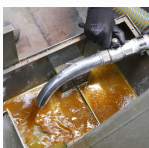

## TC 220 IF - OLIO E TRUCIOLI

MECCANICA/METALLI

- ✓ Riduzione del tempo di fermo macchina
- ✓ Riduzione costi di smaltimento di olii esausti
- ✓ Tempo pulizia dei macchinari ridotto
- ✓ Bocchettone girevole per facilitare l'operatore
- ✓ Oblò per ispezione e accesso alla vasca
- ✓ Controllo livello liquido grazie al galleggiante per arresto a contenitore pieno
- ✓ Cestello per separazione truciolo